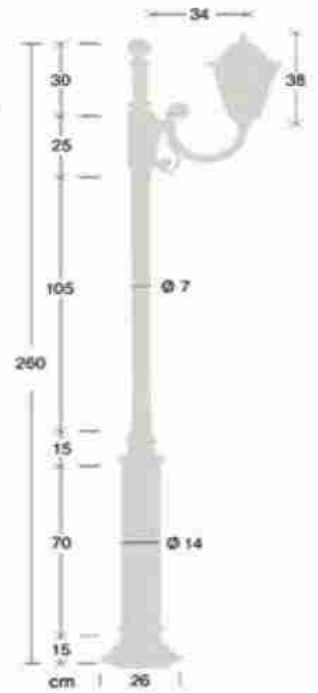

345-3B

CRONOS

5018

ZEUS

230-1F

265-2F

265-3F

285-3F

285-4F

225-1B

260-2B

260-3B

280-3B

280-4B

250-2F

245-2B