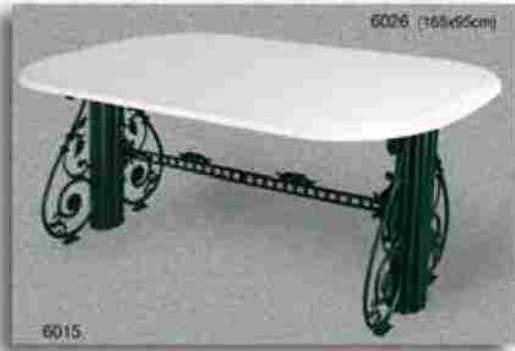

REA

Material of covers: WERZALIT

Μικρά στήλες αλουμινίου για πεζο
small aluminum columns for pe

6001 (150cm, με βράγες αλουμινίου σε απομίμηση ξύλου)
(150cm with aluminum bars in wood imitation)

ERMIS

400-1F